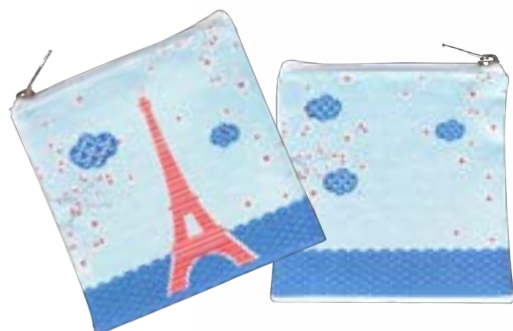

LES TOTE BAGS

Coton recyclé
Grammage : 150g

Paris est une fête
PARTOTE4
Dimensions : 38x42 cm, 2 anses 60 cm

La Seine à Paris
PARTOTE5
Dimensions : 38x42 cm, soufflet 9 cm, 2 anses 60 cm

La Seine à Paris
PARTOTE6

LES POCHETTES

100% coton

Paris dans mon cœur
PARPOCH-COEUR2
Grammage : 400 g
Dimensions : 12x20 cm, soufflet 6 cm

La Seine à Paris
PARPOCH-SEINE
Grammage : 230 g, 100% coton bio
Dimensions : 15x24 cm

Fabriqué
en Europe

LE PORTE-MONNAIE ZIPPÉ

100% Seaqual

Dimensions : 10x10 cm, 2 compartiments

Tour Eiffel Fleur
PARPOCH-FL

TOUR DE COU-BANDANAS

Polyester chaud et doux, sous pochette cristal

Enfant et adulte
Grammage : 130 g
Hauteur : 48 cm