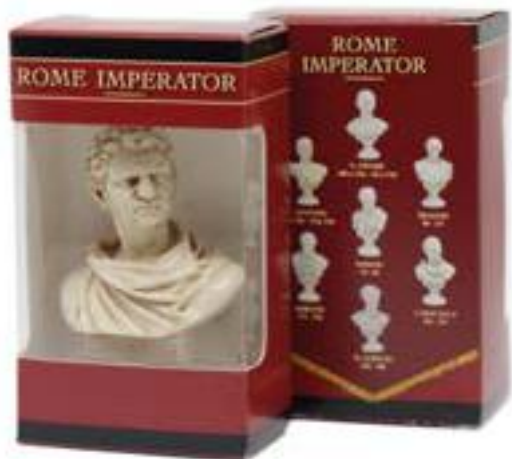

Ean. 8058983424476
 Cod. PKETRUSCO1
Mattone da scavare etrusco
Etruscan dig out kit
 Resina, sabbia, gesso; Soggetti assortiti /
 Resin, sand, gypsum; Assorted subjects
 7x4 cm

Antica Roma

ANCIENT ROME

Riproduzioni / <i>Reproductions</i>	40
Bigiotteria / <i>Jewellery</i>	41
Cartoleria / <i>Stationery</i>	44
Magneti / <i>Magnets</i>	50
Giochi / <i>Games</i>	51