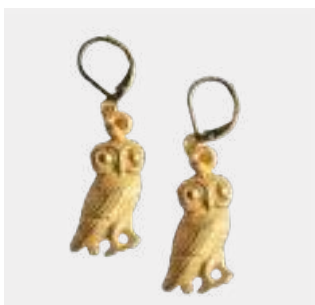

Ean. 8052461883670
Cod. GE.RG.BIGPCH010
Portachiavi civetta PVC
PVC owl keyring
PVC / PVC