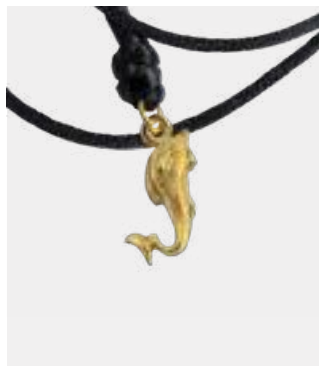

Ean. 8057457510707
Cod. GE.RM.BIGORC005
Orecchini delfino dorato
Golden dolphin earrings
Metallo dorato / Golden metal

Ean. 8057457510691
Cod. GE.RM.BIGCIO005
Ciondolo delfino dorato
Golden dolphin pendant
Metallo dorato / Golden metal