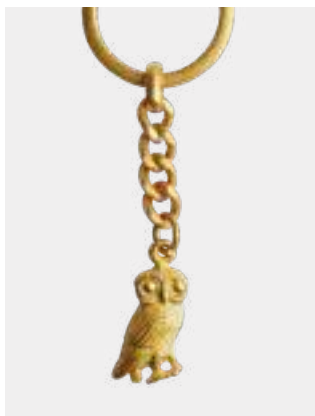

Ean. 8058983422250
Cod. GE.RG.BIGPCH006
Portachiavi civetta dorata
Golden owl keyring
Metallo dorato / Golden metal