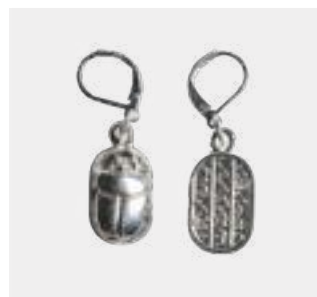

Ean. 8058983420126
Cod. GE.EG.BIGORC012
Orecchini scarabeo argentato
Silvery scarab earrings
Metallo argentato / Silvery metal