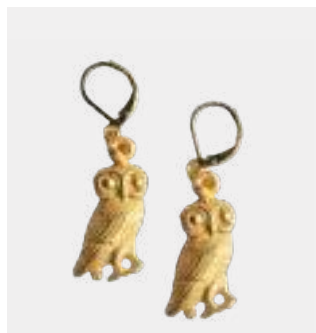

Ean. 8058983421116
Cod. GE.RM.BIGCIO007
Ciondolo moneta Giulio Cesare argentata
Silvery Caesar coin pendant
Metallo argentato / Silvery metal

Ean. 8059693083700
Cod. GE.RM.BIGBRA013
Bracciale moneta Giulio Cesare argentata
Bracelet with silvery Caesar coin
Metallo argentato / Silvery metal

Ean. 8058983422069
Cod. GE.RG.BIGPCH007
Portachiavi elmetto argentato
Silvery helmet keyring
Metallo argentato / Silvery metal

Ean. 8058983422083
Cod. GE.RG.BIGCIO005
Ciondolo elmetto argentato
Silvery helmet pendant
Metallo argentato / Silvery metal

Ean. 8058983422052
Cod. GE.RG.BIGBRA012
Bracciale elmetto argentato
Bracelet with silvery helmet
Metallo argentato / Silvery metal

Ean. 8058983422250
Cod. GE.RG.BIGPCH006
Portachiavi civetta dorata
Golden owl keyring
Metallo dorato / Golden metal