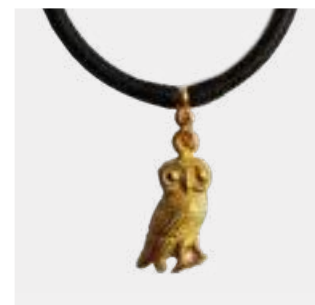

Ean. 8052461883670
Cod. GE.RG.BIGPCH010
Portachiavi civetta PVC
PVC owl keyring
PVC / PVC