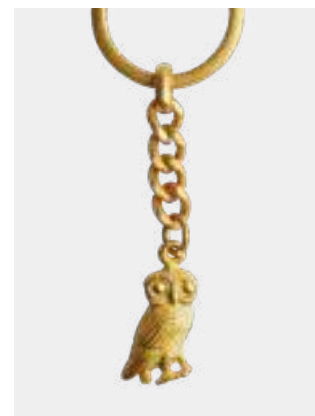

Ean. 8058983422083
Cod. GE.RG.BIGCIO005
Ciondolo elmetto argentato
Silvery helmet pendant
Metallo argentato / *Silvery metal*

Ean. 8058983422052
Cod. GE.RG.BIGBRA012
Bracciale elmetto argentato
Bracelet with silvery helmet
Metallo argentato / *Silvery metal*

Ean. 8058983422069
Cod. GE.RG.BIGPCH007
Portachiavi elmetto argentato
Silvery helmet keyring
Metallo argentato / *Silvery metal*

Ean. 8052461883670
Cod. GE.RG.BIGPCH010
Portachiavi civetta PVC
PVC owl keyring
PVC / PVC