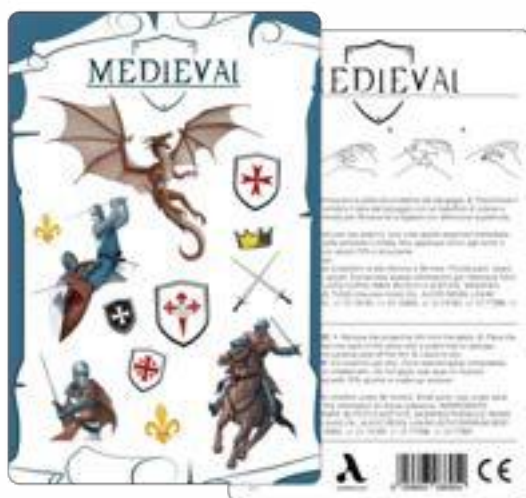

Ean. 8055267422517
Cod. GE.MD.GIOTAT001
Set tattoo Medioevo
Medieval tattoo set
Carta / Paper
10x15 cm