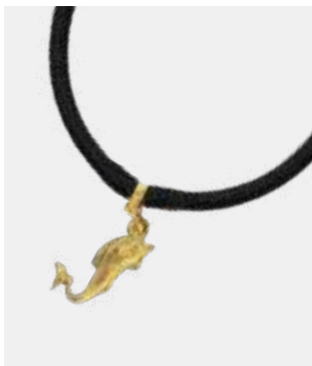

Ean. 8057457510608
Cod. GE.RM.BIGBRA005
Bracciale delfino dorato
Bracelet with golden dolphin
Metallo dorato / Golden metal