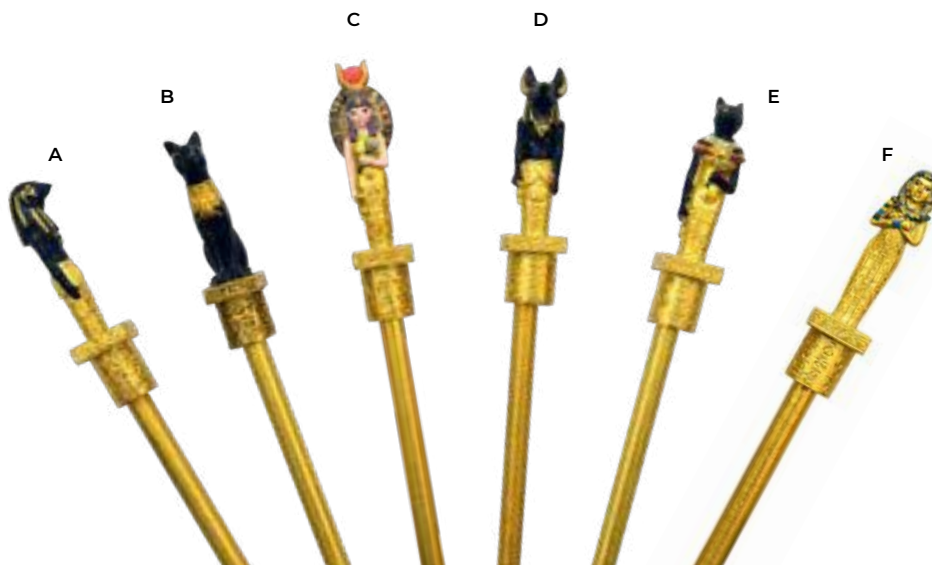

Matita dorata con topper
Golden pencil with topper
Legno, resina / Wood, resin
H: 23,5 cm

- A. Ean. 8058983423592
  Cod. PKMATHORUS
  Horus / Horus
- B. Ean. 8058983423547
  Cod. PKMATGATTO
  Gatto / Cat
- C. Ean. 8058983423585
  Cod. PKMATISIDE
  Iside / Isis
- D. Ean. 8058983423578
  Cod. PKMATANUBIS
  Anubis / Anubis
- E. Ean. 8058983423561
  Cod. PKMATBASTET
  Bastet / Bastet
- F. Ean. 8058983423554
  Cod. PKMATFARAONE
  Tutankamon / Tutankhamun