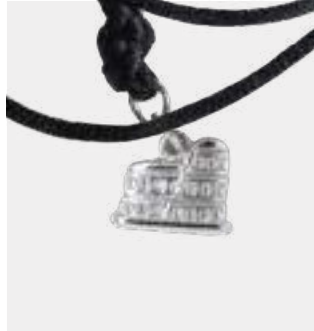

Ean. 8058983421093
Cod. GE.RM.BIGCIO003
Ciondolo Colosseo argentato
Silvery Colosseum pendant
Metallo argentato / Silvery metal