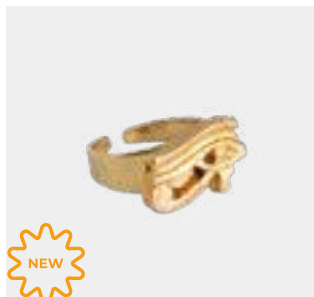

Ean. 8055267422395
Cod. GE.EG.BIGANE002
Anello occhio dorato
Golden eye ring
Metallo argentato / Silvery metal