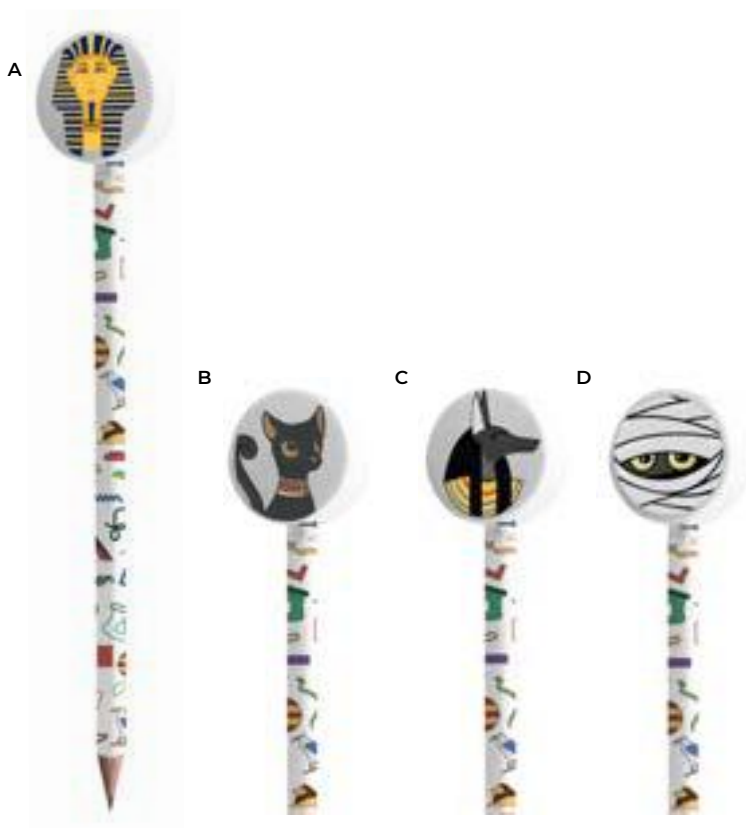

- A. Ean. 8052461883311
  Cod. GE.EG.CARMAT011
  Tutankhamon / Tutankhamun
- B. Ean. 8052461883342
  Cod. GE.EG.CARMAT008
  Gatto / Cat
- C. Ean. 8052461883335
  Cod. GE.EG.CARMAT009
  Anubis / Anubis
- D. Ean. 8052461883328
  Cod. GE.EG.CARMAT010
  Mummia / Mummy