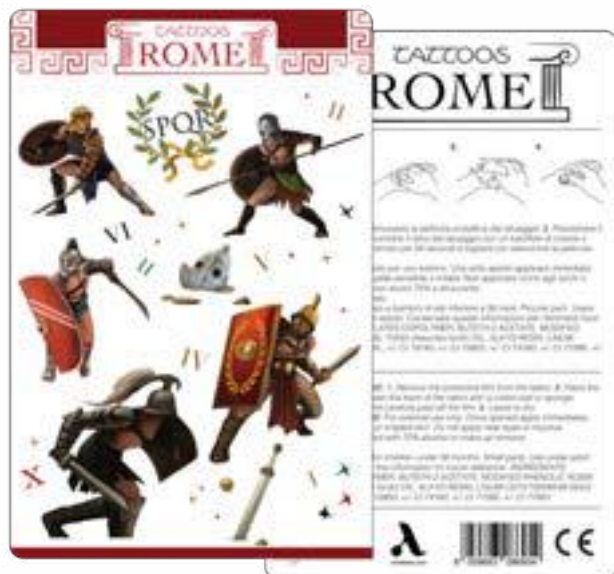

Ean. 8033726475595
Cod. GE.RG.CARGOM001
Gomma capitello
Capital eraser
Gomma / Rubber
H: 3 cm

Ean. 8055267422456
Cod. GE.RM.GIOTAT001
Set tattoo antica Roma
Ancient Rome tattoo set
Carta / Paper
10x15 cm