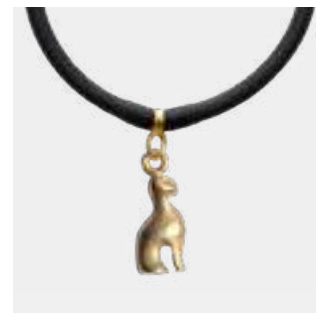

Ean. 8052461883397
Cod. GE.EG.BIGBRA025
Bracciale gatto dorato
Bracelet with golden cat
Metallo dorato / Golden metal