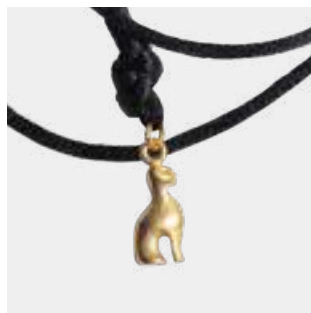

Ean. 8052461883403
Cod. GE.EG.BIGCIO018
Ciondolo gatto dorato
Golden cat pendant
Metallo dorato / Golden metal